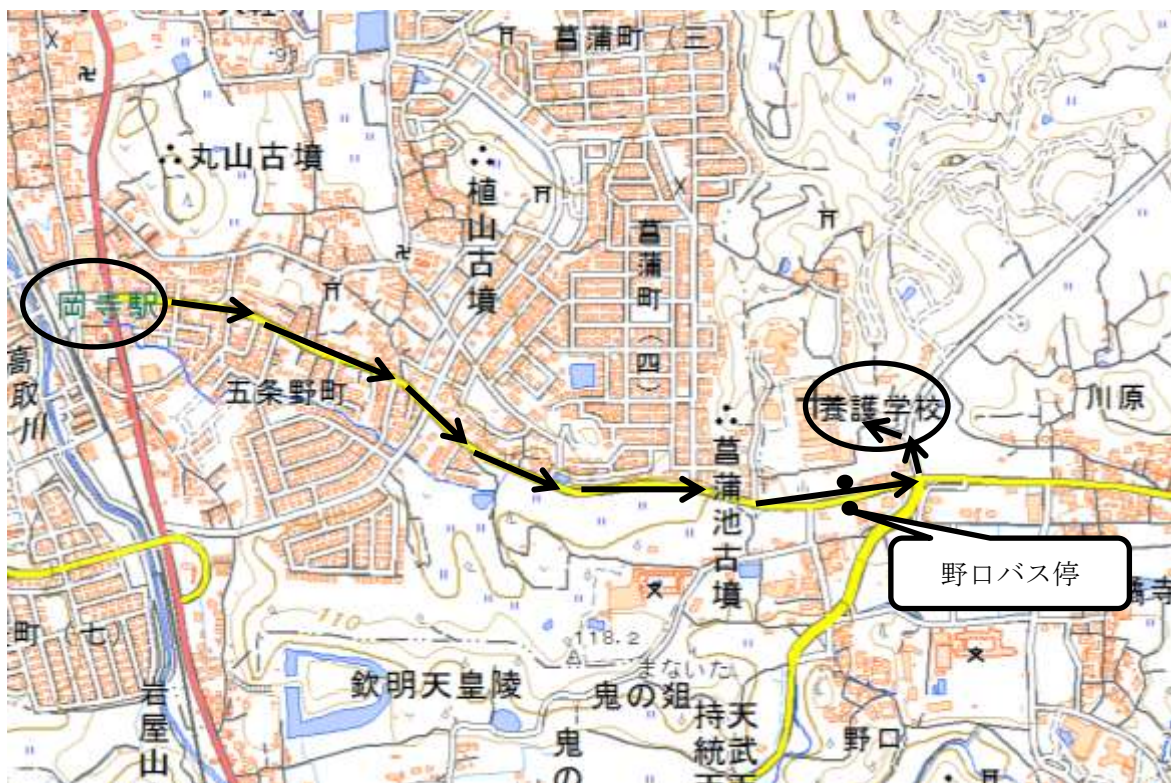

小山田遺跡第9次調査 現地説明会のご案内

奈良県立橿原考古学研究所

Tel 0744-24-1101

奈良県立明日香養護学校の校内で小山田古墳の範囲確認調査を実施したところ、飛鳥時代の大型横穴式石室の痕跡を確認しましたので、この機会にご覧ください。

—記—

実施日時：2017年8月26日（土）10時から15時まで

※小雨の場合は決行しますが、悪天候の場合は中止します。

説明会場所：高市郡明日香村川原 明日香養護学校内

亀石北方の交差点より北西へ約200m

交通：①近鉄岡寺駅より徒歩約20分

②近鉄橿原神宮前駅東口もしくは飛鳥駅より

奈良交通バス「野口」下車

※駐車場はありません。公共交通機関をご利用ください。

国土地理院電子地図を使用